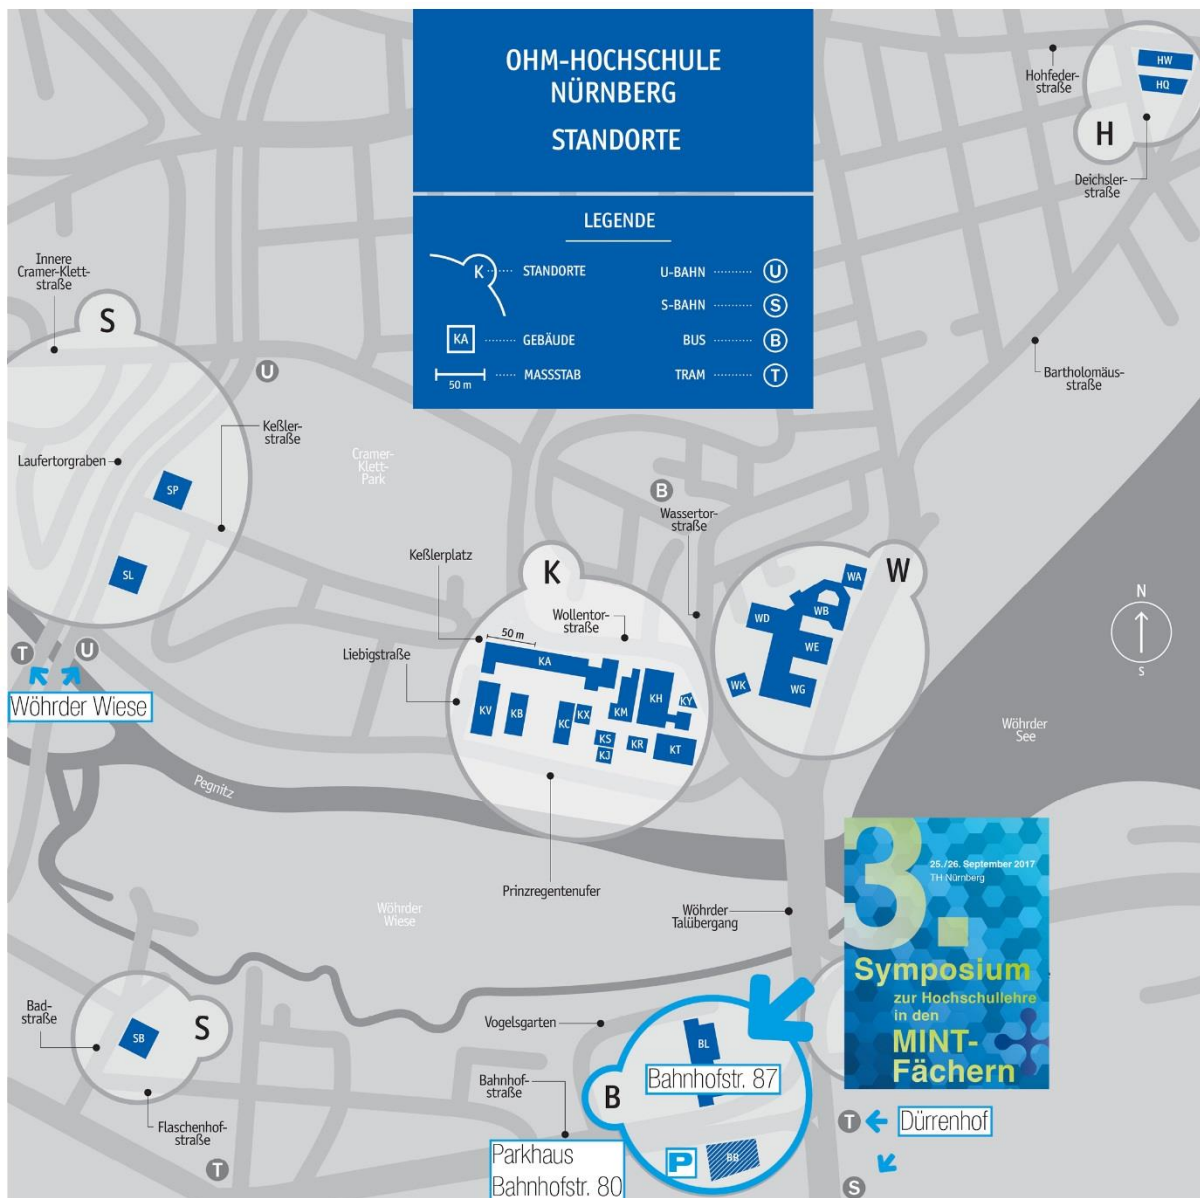

## STANDORT BAHNHOFSTRASSE

### Lageplan

### Anfahrt

Die TH Nürnberg befindet sich am Rand der Wöhrder Wiese in der Nürnberger Innenstadt und ist sehr gut zu erreichen. Zum Standort B kommen Sie wie folgt:

### Auto

Mit dem Auto orientieren Sie sich – aus allen Richtungen kommend – an den Schildern, die ins Zentrum führen. Der Weg zur Hochschule ist ausgeschildert.

Parkmöglichkeiten finden Sie vom Bahnhof kommend in der Bahnhofstraße 80 in unserem Parkhaus (GPS-Koordinaten: 49.448427N, 11.095730E).